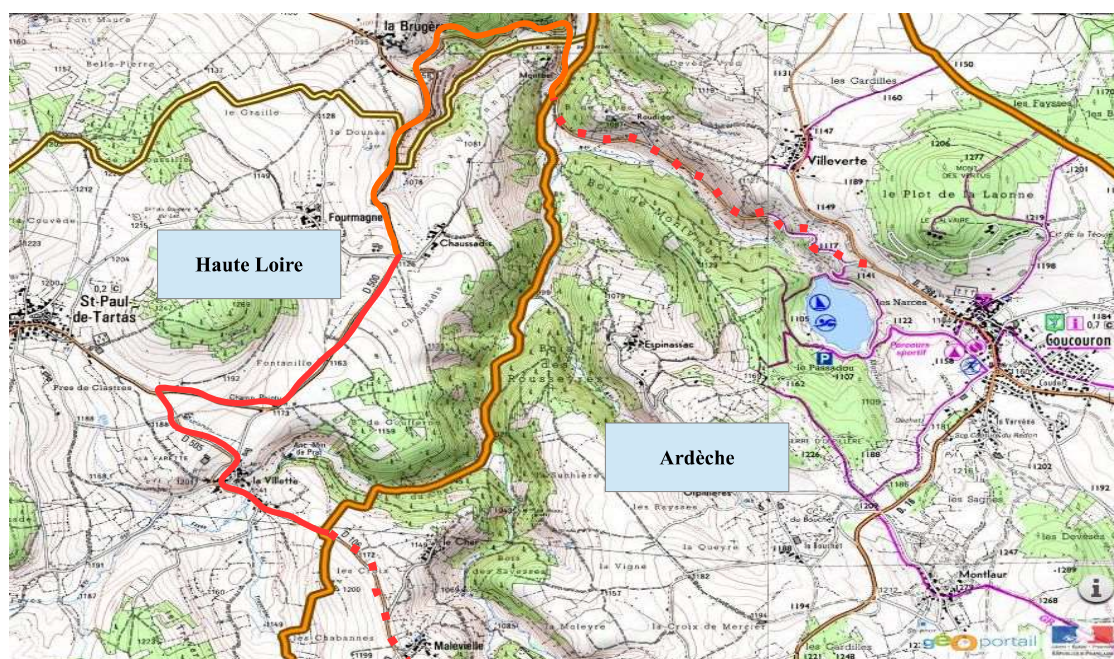

Carte générale

Zoom sur le parcours traversant la Haute Loire

Listes des communes

Commune	Département
Ucel	Ardeche
Saint Julien du Serre	Ardeche
Saint Andéol de Vals	Ardeche
Vals les Bains	Ardeche
Asperjoc	Ardeche
Juvinas	Ardeche
La Bastide sur Besorgue	Ardeche
Lachamp Raphael	Ardeche
Sagnes et Goudoulet	Ardeche
Usclade et Rieutord	Ardeche
Gros de Géorand	Ardeche
Le Lac d'Issarles	Ardeche
La Chapelle Graillose	Ardeche
Issanlas	Ardeche
Coucouron	Ardeche
Lavillatte	Ardeche
Coucouron	Ardeche
Saint Paul de Tartas	Haute Loire
Saint Arcons de Barges	Haute Loire
Coucouron	Ardeche

Pause repas à Coucouron

Coucouron	Ardeche
Issanlas	Ardeche
Lavillatte	Ardeche
Saint Alban en Montagne	Ardeche
Le Plagnal	Ardeche
Saint Alban en Montagne	Ardeche
Cellier du Luc	Ardeche
Saint Etienne de Lugdares	Ardeche
Borne	Ardeche
Valgorge	Ardeche
Loubarresse	Ardeche
Valgorge	Ardeche
Laboule	Ardeche
Rocles	Ardeche
Joannas	Ardeche
Rocher	Ardeche
Prunet	Ardeche
Jaujac	Ardeche
Fabras	Ardeche
Saint Cirgues de Prades	Ardeche
Prades	Ardeche
Labégude	Ardeche
Aubenas	Ardeche
Ucel	Ardeche